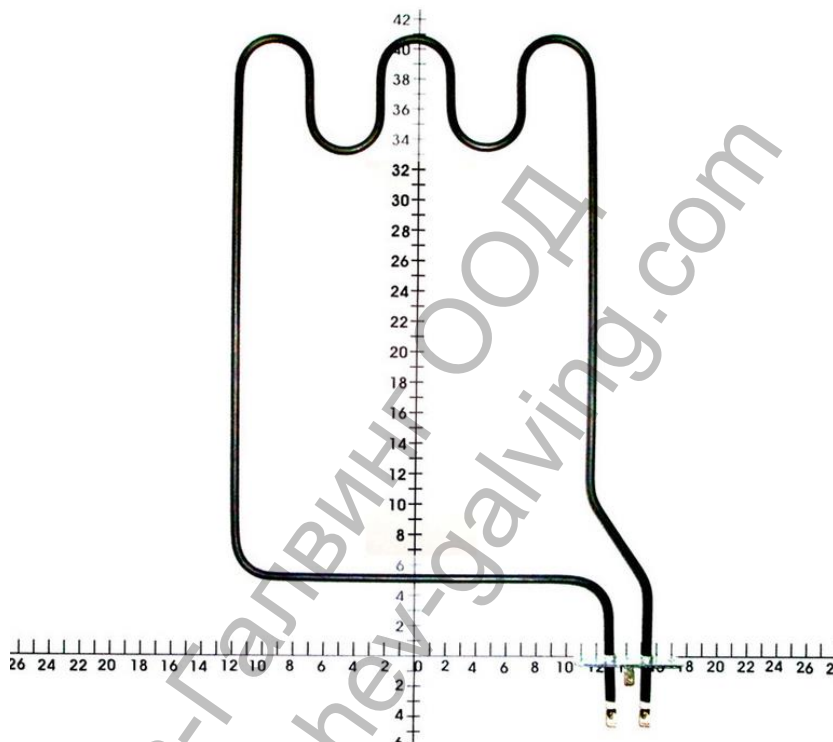

## Нагревател Delta-Elis за фурна долен за Mastercook, Elin, 1300 W, Mastercook

Техническа

характеристика

Нагревател за готварска печка.Подходящ за печка Раховец.

Параметри:

Мощност: 815W

Напрежение:230V

Дължина малък нагревател: 310мм

Дължина голям нагревател:370мм.

Продукт: [Нагревател Delta-Elis за фурна долен за Mastercook, Elin, 1300 W, Mastercook](#)

Категория: [Резервни части за битови електроуреди](#)

Бранд: [Delta-Elis](#)

Категория бранд: [Нагревател Delta-Elis](#)